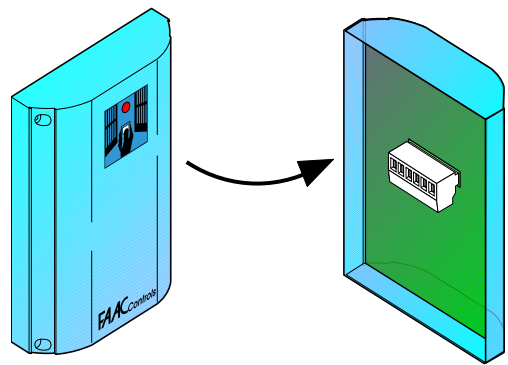

TAG - 10

Lettoressi di prossimità - Proximity reader - Lecteur de proximité
Berührungsslose Leser - Lector de proximidad

Distanza di lettura - Reading distance - Distance de lecture
Leseabstand - Distancia de lectura

max. 10 cm.

Quote in mm
Values in mm
Cotes en mm
Maße in mm
Cotas en mm

5 x 0,5 mm²
 schermato
 shielded
 blindé
 abgeschirmt
 apantallado
 max. 100 mt.

5 x 0,5 mm²
 schermato
 shielded
 blindé
 abgeschirmt
 apantallado
 max. 100 mt.