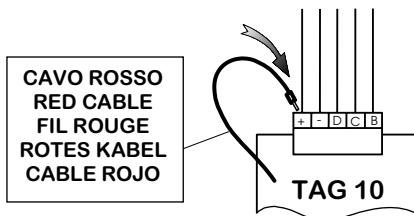

max. 10 cm.

Quote in mm
Values in mm
Cotes en mm
Maße in mm
Cotas en mm

5 x 0,5 mm²
 schermato
 shielded
 blindé
 abgeschirmt
 apantallado
 max. 100 mt.

5 x 0,5 mm²
 schermato
 shielded
 blindé
 abgeschirmt
 apantallado
 max. 100 mt.

BUZZER = ON

BUZZER = OFF