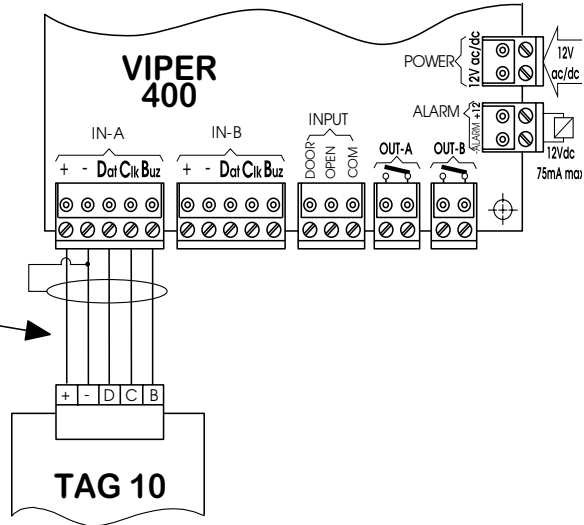

TAG - 10

Lettoressi di prossimità - Proximity reader - Lecteur de proximité
Berührungsslose Leser - Lector de proximidad

Distanza di lettura - Reading distance - Distance de lecture
Leseabstand - Distancia de lectura

max. 10 cm.

Quote in mm
Values in mm
Cotes en mm
Maße in mm
Cotas en mm

5 x 0,5 mm²
 schermato
 shielded
 blindé
 abgeschirmt
 apantallado
 max. 100 mt.

5 x 0,5 mm²
 schermato
 shielded
 blindé
 abgeschirmt
 apantallado
 max. 100 mt.