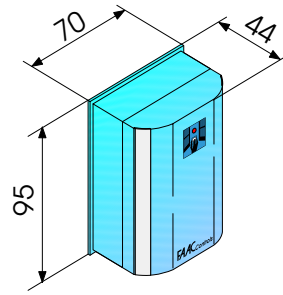

max. 10 cm.

Quote in mm
Values in mm
Cotes en mm
Maße in mm
Cotas en mm

5 x 0,5 mm²
 schermato
 shielded
 blindé
 abgeschirmt
 apantallado
 max. 100 mt.

5 x 0,5 mm²
 schermato
 shielded
 blindé
 abgeschirmt
 apantallado
 max. 100 mt.