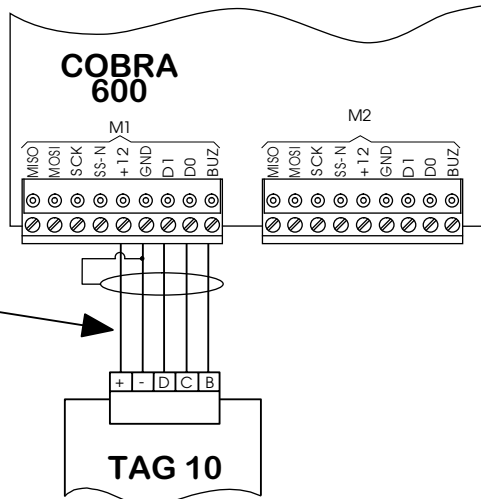

max. 10 cm.

Quote in mm
Values in mm
Cotes en mm
Maße in mm
Cotas en mm

5 x 0,5 mm²
 schermato
 shielded
 blindé
 abgeschirmt
 apantallado
 max. 100 mt.

5 x 0,5 mm²
 schermato
 shielded
 blindé
 abgeschirmt
 apantallado
 max. 100 mt.

BUZZER = ON

BUZZER = OFF