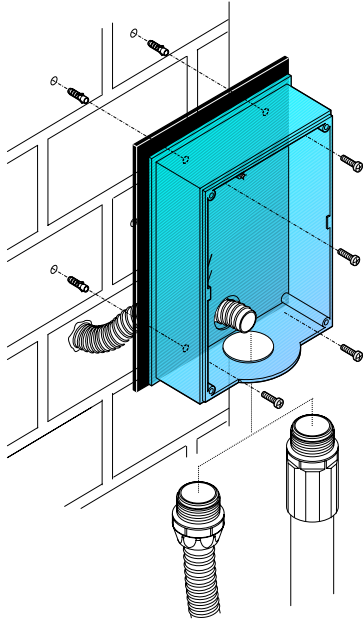

max. 10 cm.

Quote in mm
Values in mm
Cotes en mm
Maße in mm
Cotas en mm

5 x 0,5 mm²
 schermato
 shielded
 blindé
 abgeschirmt
 apantallado
 max. 100 mt.

5 x 0,5 mm²
 schermato
 shielded
 blindé
 abgeschirmt
 apantallado
 max. 100 mt.