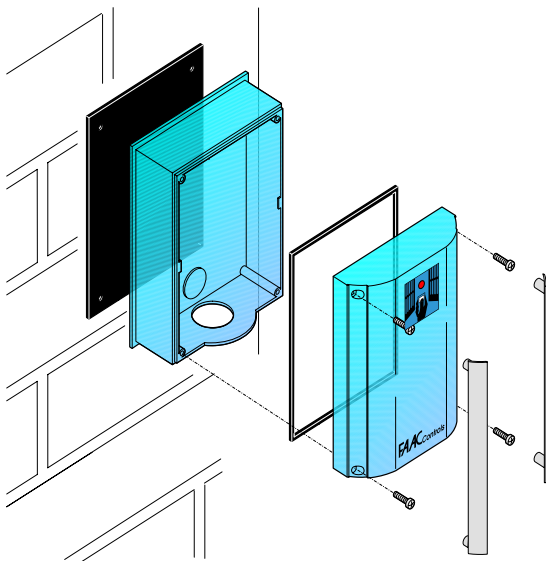

TAG - 10

Lettoressi di prossimità - Proximity reader - Lecteur de proximité
Berührungsslose Leser - Lector de proximidad

Distanza di lettura - Reading distance - Distance de lecture
Leseabstand - Distancia de lectura

max. 10 cm.

Quote in mm
Values in mm
Cotes en mm
Maße in mm
Cotas en mm

5 x 0,5 mm²
 schermato
 shielded
 blindé
 abgeschirmt
 apantallado
 max. 100 mt.

5 x 0,5 mm²
 schermato
 shielded
 blindé
 abgeschirmt
 apantallado
 max. 100 mt.