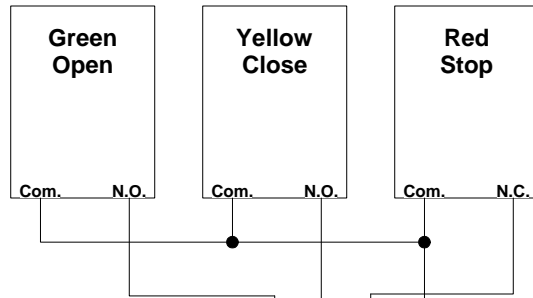

**T15 B/C Push Button
3 Button Station**

455 MPS*	9	10	11	14
450 MPS*	18	16	14	19
424 MP-B**	16	NA	18	19
885 CAT***	1	2	4	5
462 DF*	9	14	11	22
624 MPS****	1	2	3	5
826 MPS*	2	3	4	1
844 MPS**	2	NA	3	1
746 MPS**	2	NA	3	1
401 MPS**	2	NA	4	1

**T15 MP Push Button
2 Button Station**

455 MPS*	9	20	18	11	14
450 MPS*	18	23	22	14	15
424 MP-B**	16	12	14	18	19
885 CAT***	1	NA	NA	4	5
462 DF*	9	27	25	11	22
624 MPS****	1	10	8/9	3	5
826 MPS*	2	8	9/10	4	1
844 MPS**	2	9	7	3	1
746 MPS**	2	NA	NA	3	1
401 MPS**	2	12	11	4	1