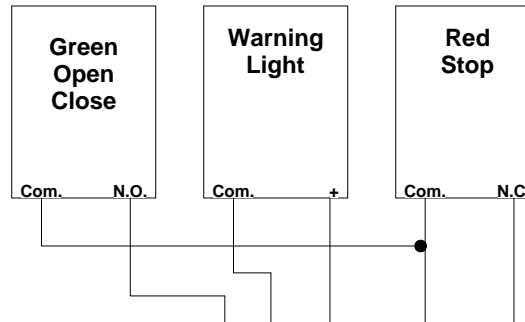

**T15 B/C Push Button
3 Button Station**

455 MPS*	9	10	11	14
450 MPS*	18	16	14	19
424 MP-B**	16	NA	18	19
885 CAT***	1	2	4	5
462 DF*	9	14	11	22
624 MPS****	1	2	3	5
826 MPS*	2	3	4	1
844 MPS**	2	NA	3	1
746 MPS**	2	NA	3	1
401 MPS**	2	NA	4	1

**T15 MP Push Button
2 Button Station**

455 MPS*	9	20	18	11	14
450 MPS*	18	23	22	14	15
424 MP-B**	16	12	14	18	19
885 CAT***	1	NA	NA	4	5
462 DF*	9	27	25	11	22
624 MPS****	1	10	8/9	3	5
826 MPS*	2	8	9/10	4	1
844 MPS**	2	9	7	3	1
746 MPS**	2	NA	NA	3	1
401 MPS**	2	12	11	4	1